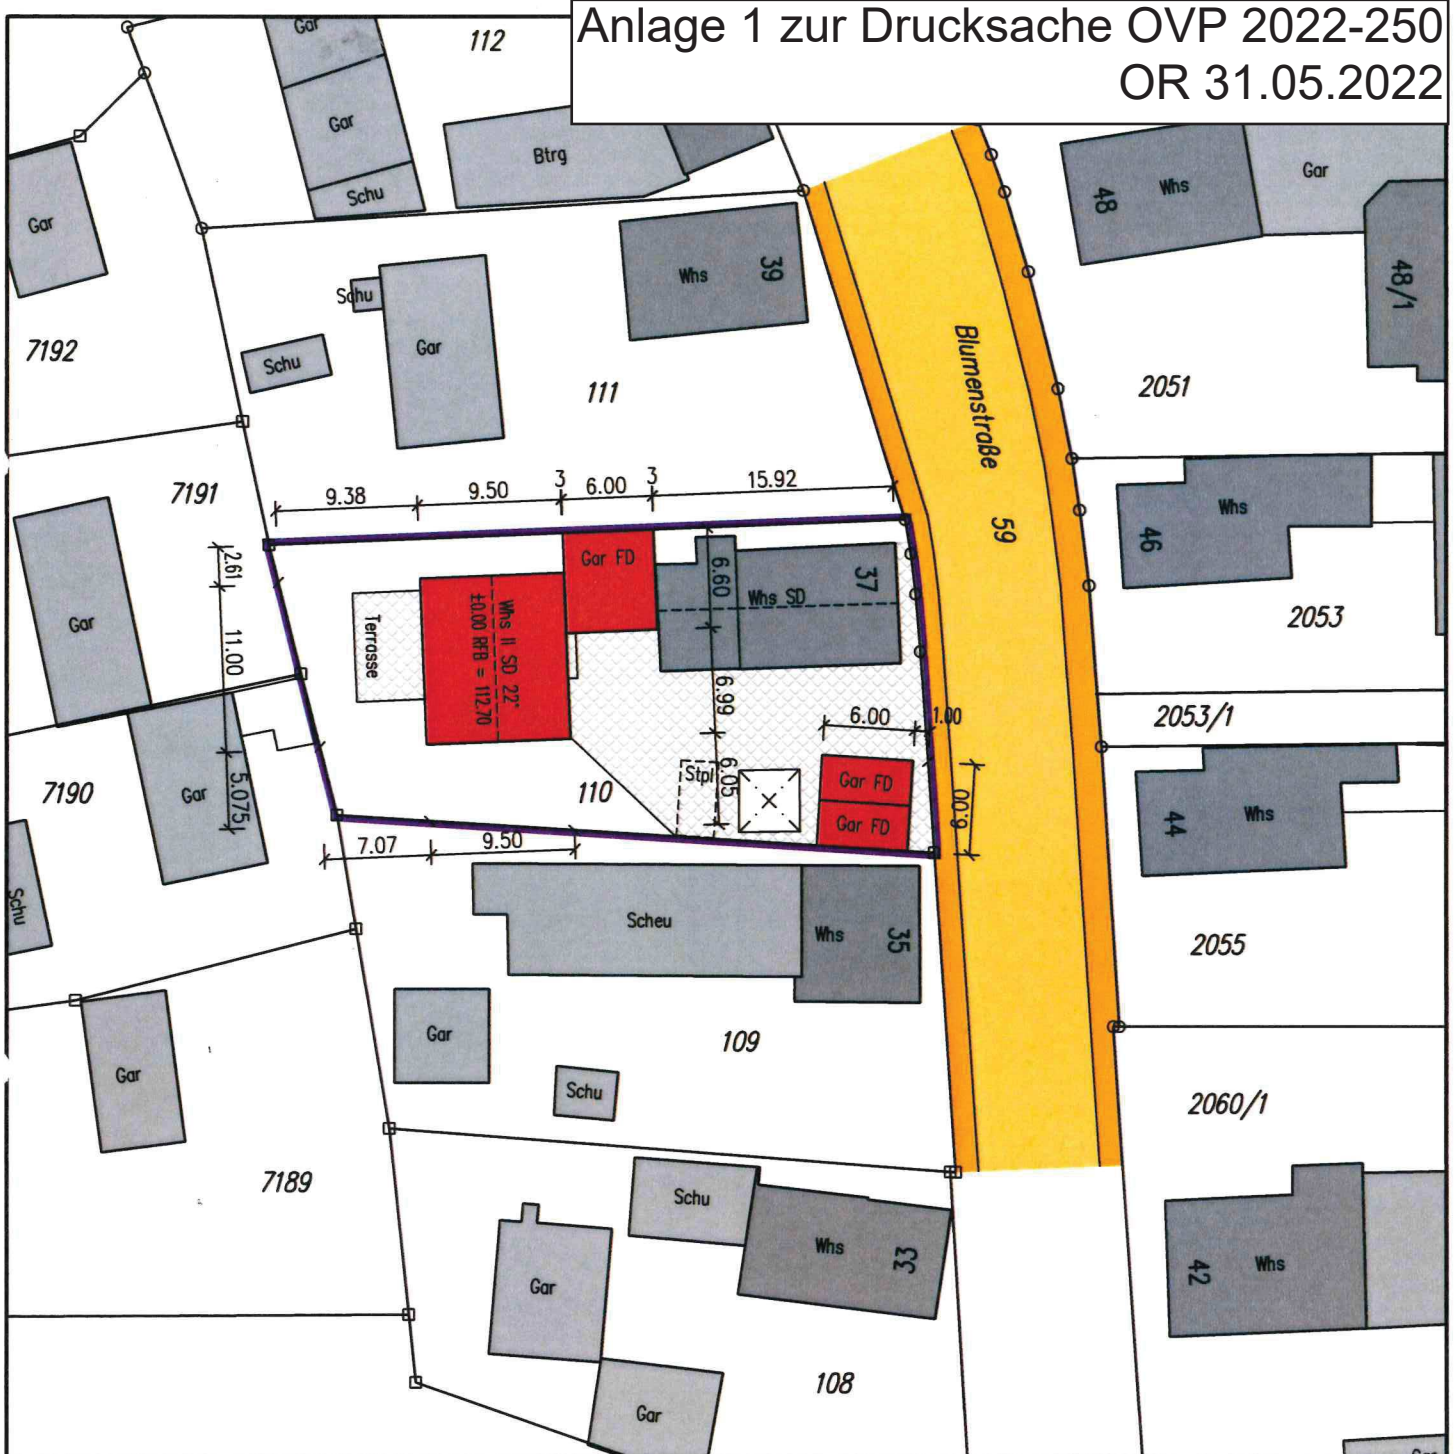

LAGEPLAN

(zeichnerischer Teil)

Stadt Rastatt

Gemarkung Plittersdorf

Anlage 1 zur Drucksache OVP 2022-250
OR 31.05.2022

Gefertigt:
Gaggenau, 16.03.2022

Darstellung entspricht dem
Liegenschaftskataster.
Abweichungen gegenüber
dem Grundbuch möglich.

1:500