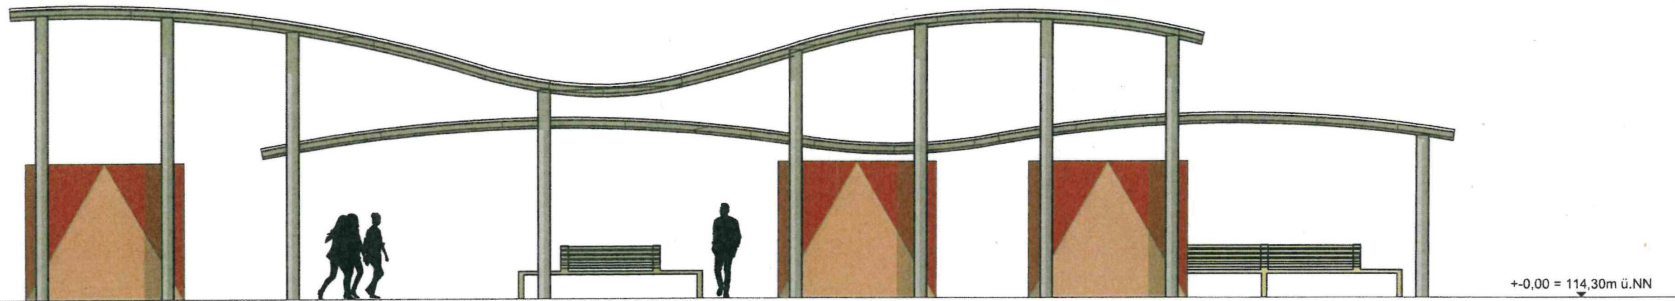

Ansicht OST

Ansicht WEST

Ansicht NORD

Ansicht SÜD

Bauantrag

Vorhaben: Rheinufer Rastatt
Besucherpavillon "Plittersdorfer Welle"

Plan: A.04 Ansichten NORD, SÜD, OST, WEST

Plangröße:	Maßst:	Datum:
A3	1:100	08.04.2022