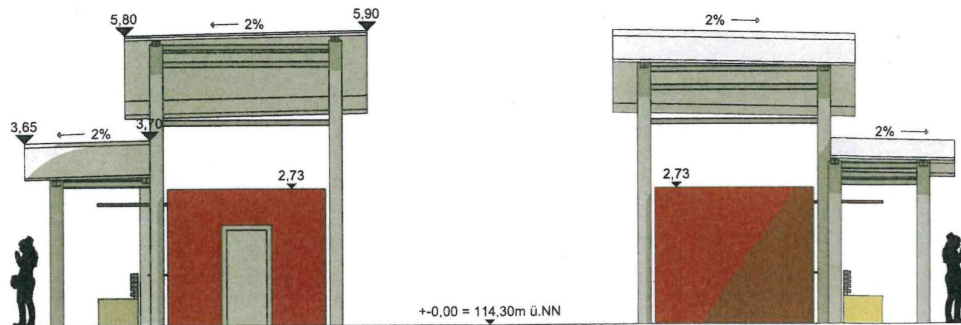

Ansicht OST

Ansicht WEST

Ansicht NORD

Ansicht SÜD

Bauantrag

Vorhaben: Rheinufer Rastatt
Besucherpavillon "Plittersdorfer Welle"

Plan: A.04 Ansichten NORD, SÜD, OST, WEST

Plangröße:	Maßst:	Datum:
A3	1:100	08.04.2022