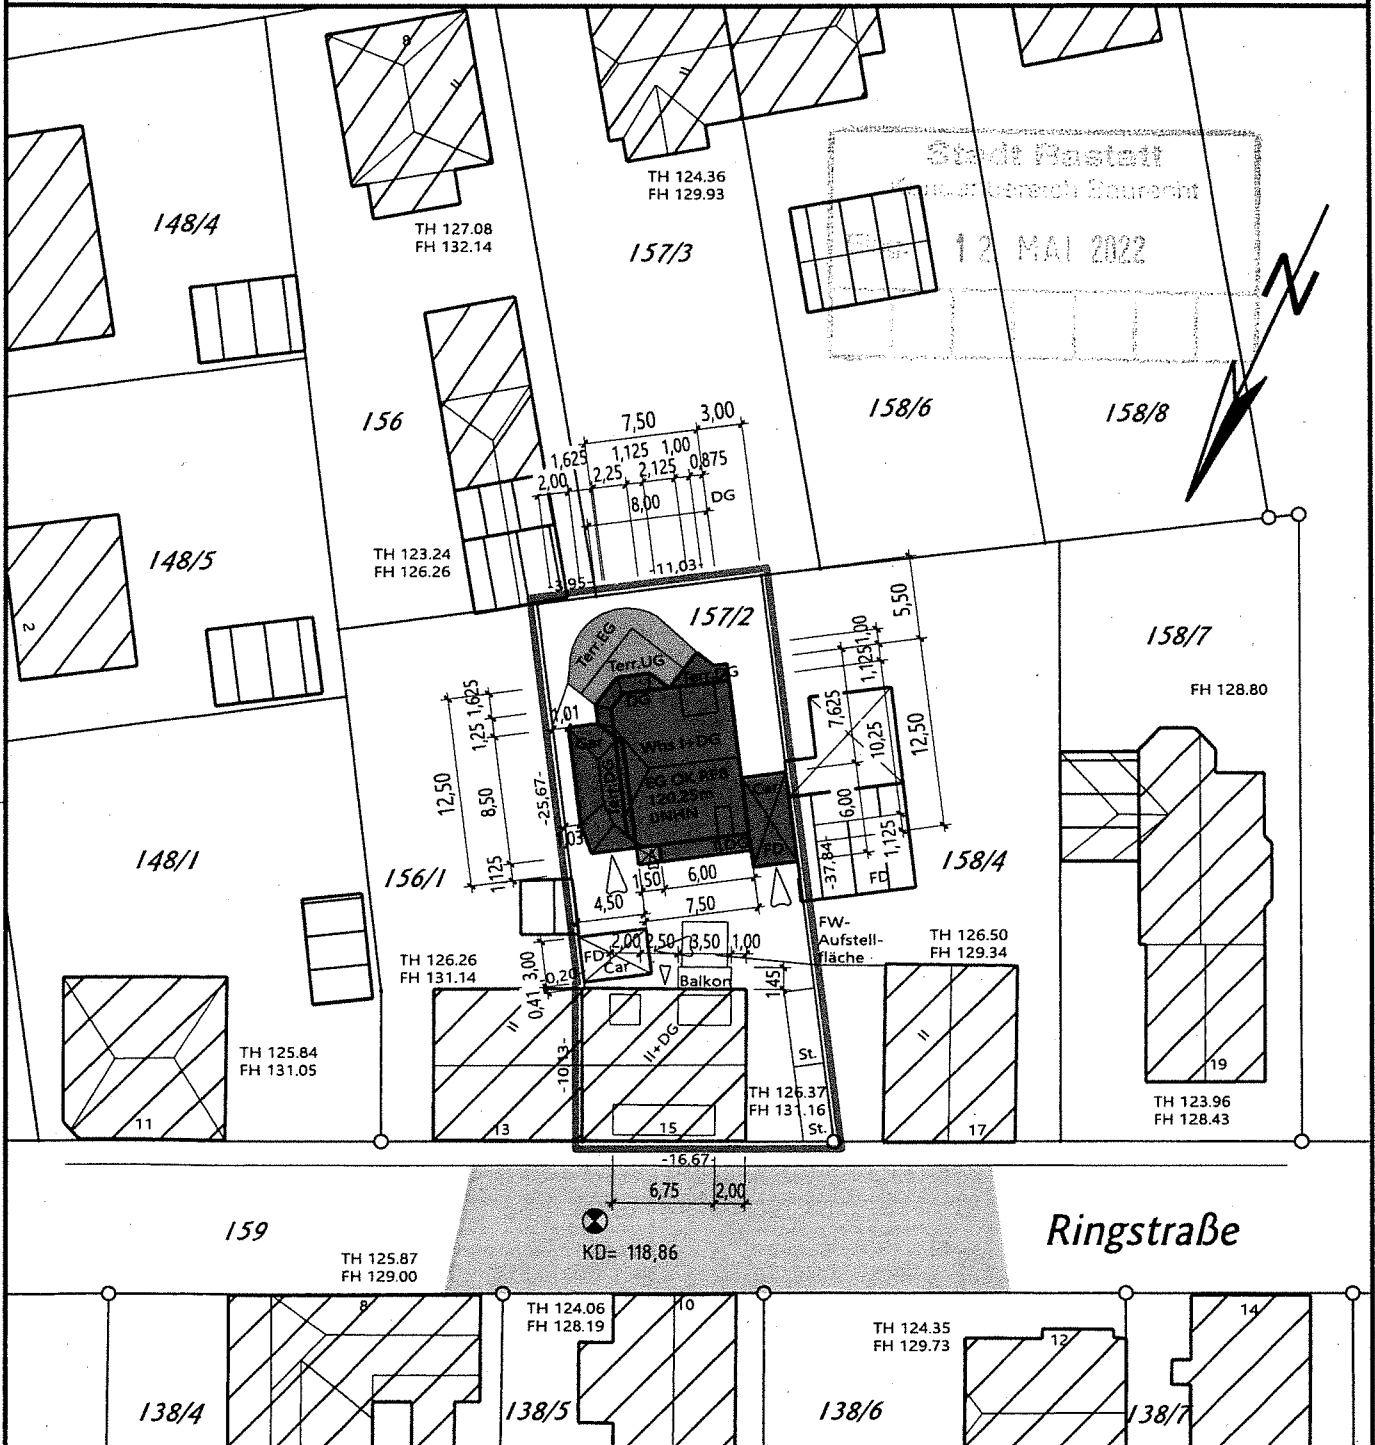

Landkreis: Rastatt  
 Gemeinde: Rastatt  
 Gemarkung: Niederbühl  
 Flurstücknr.: 157/2

# Lageplan - M 1:500

Darstellung entspricht dem Liegenschaftskataster.  
 Abweichungen gegenüber dem Grundbuch möglich.

Zeichnerischer Teil zum Bauantrag.

Bauvorhaben: **Wohnhaus mit Garage, Carport**

Bauherr: \_\_\_\_\_ Architekt: \_\_\_\_\_