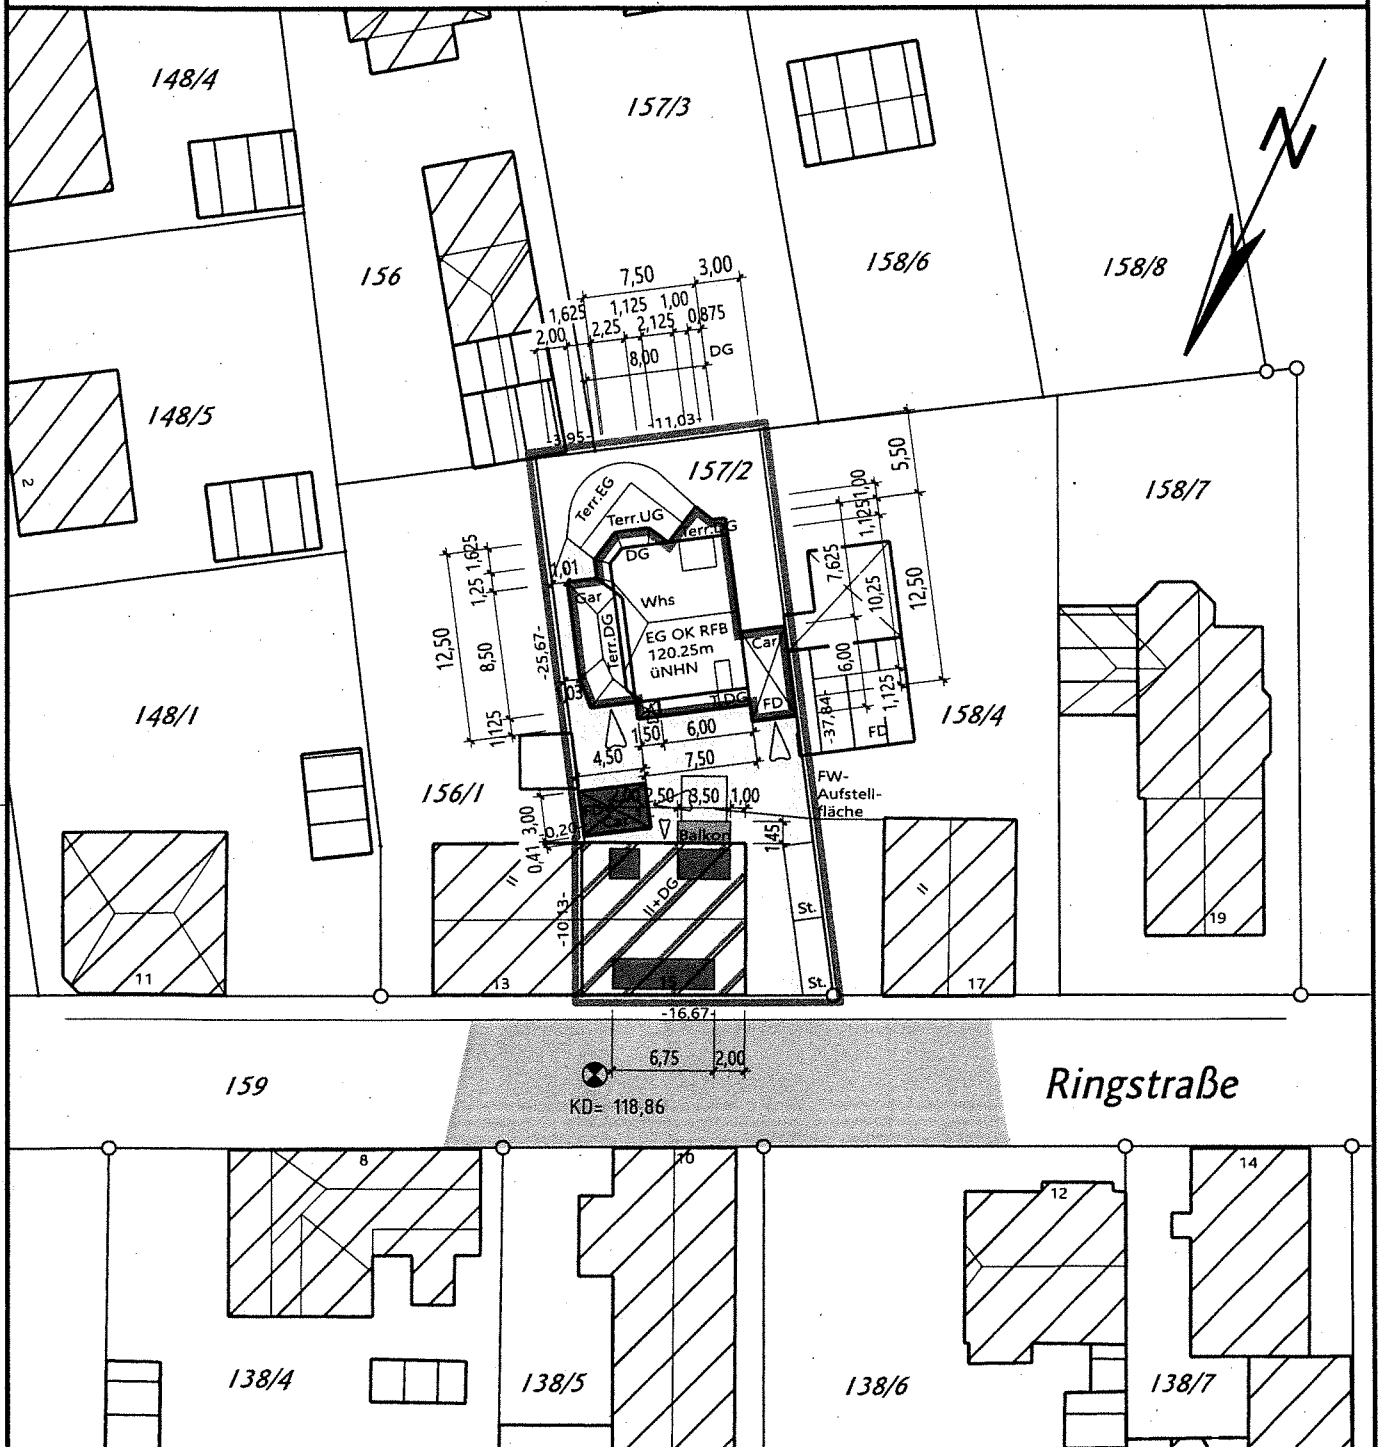

Landkreis: Rastatt
Gemeinde: Rastatt
Gemarkung: Niederbühl
Flurstücknr.: 157/2

Lageplan - M 1:500

Darstellung entspricht dem Liegenschaftskataster.
Abweichungen gegenüber dem Grundbuch möglich.

Zeichnerischer Teil zum Bauantrag.

Bauvorhaben: Dachausbau Wohnhaus, Neubau Carport und Balkon

Bauherr:

Architekt:

Datum:

09.05.2022