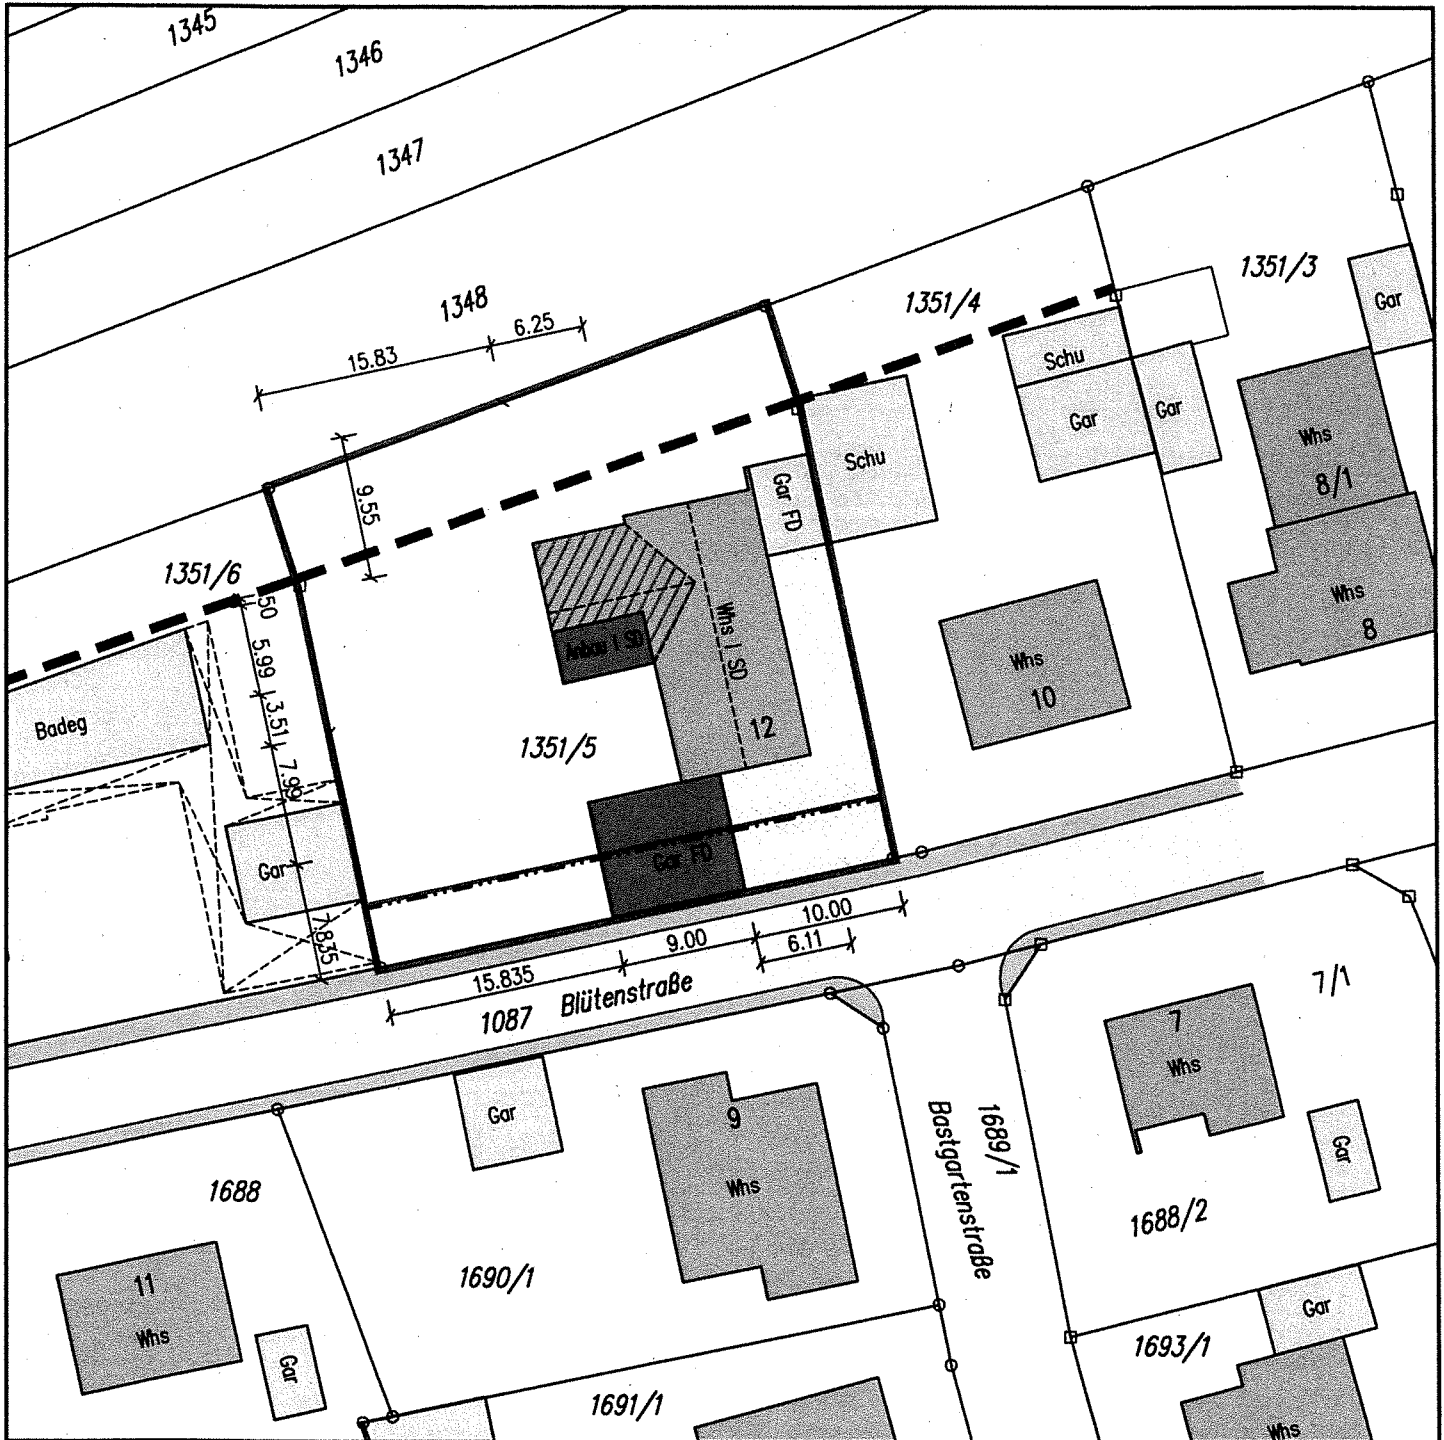

LAGEPLAN

(zeichnerischer Teil)

Stadt Rastatt

Gemarkung

Niederbühl
(OT Förch)

Gefertigt:
Gaggenau, 19.04.2022

Darstellung entspricht dem
Liegenschaftskataster.
Abweichungen gegenüber
dem Grundbuch möglich.

1:500