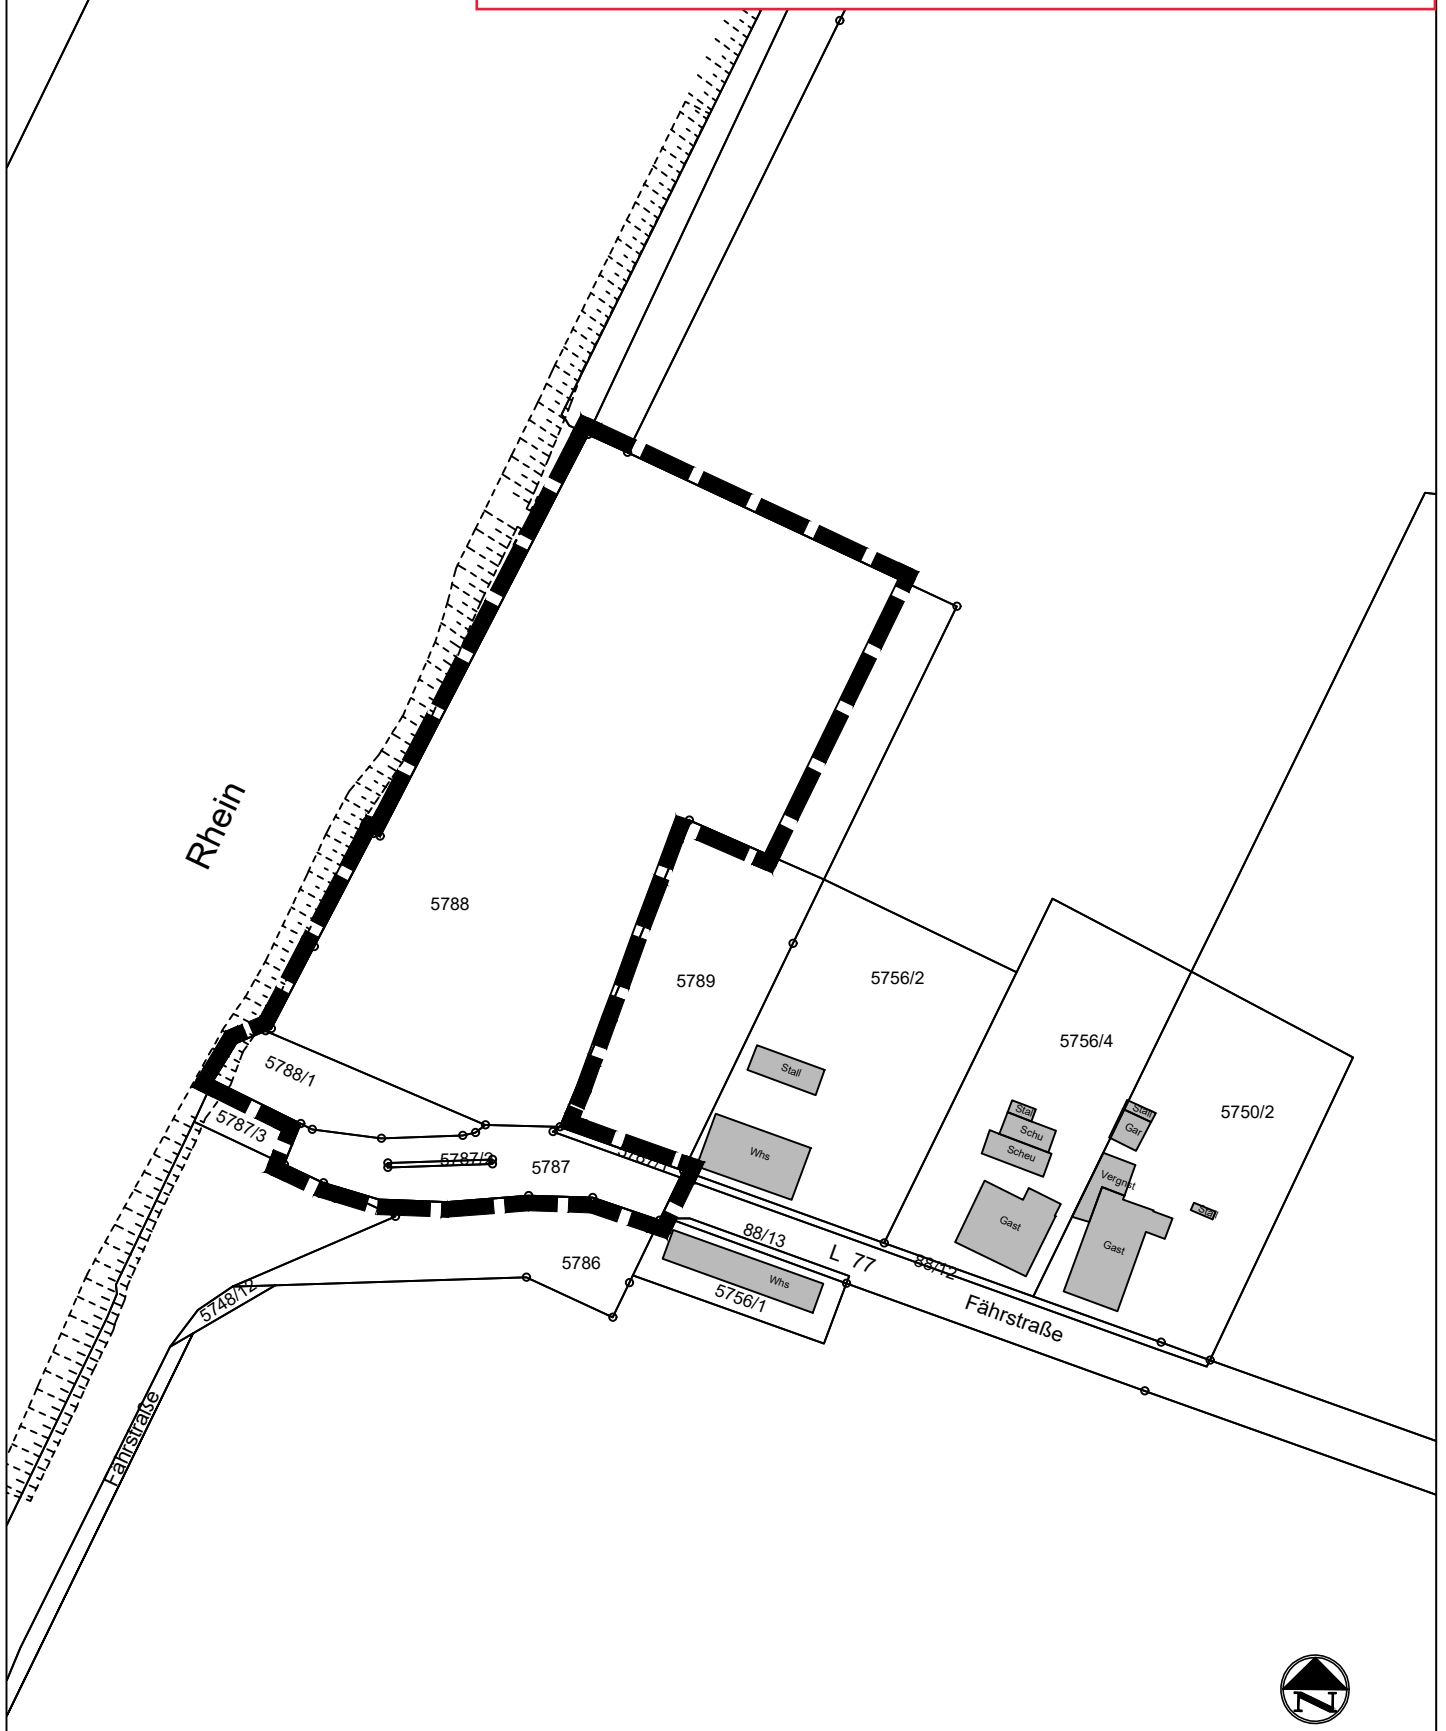

Anlage 1 zu Drucksache OVP 2022-238
OR 25.01.2022

Geltungsbereich Bebauungsplan
"Rheinpromenade" in Rastatt Plittersdorf

FB Stadt- und Grünplanung
Datum: 10.12.2021/Bi
Maßstab: 1 : 1500