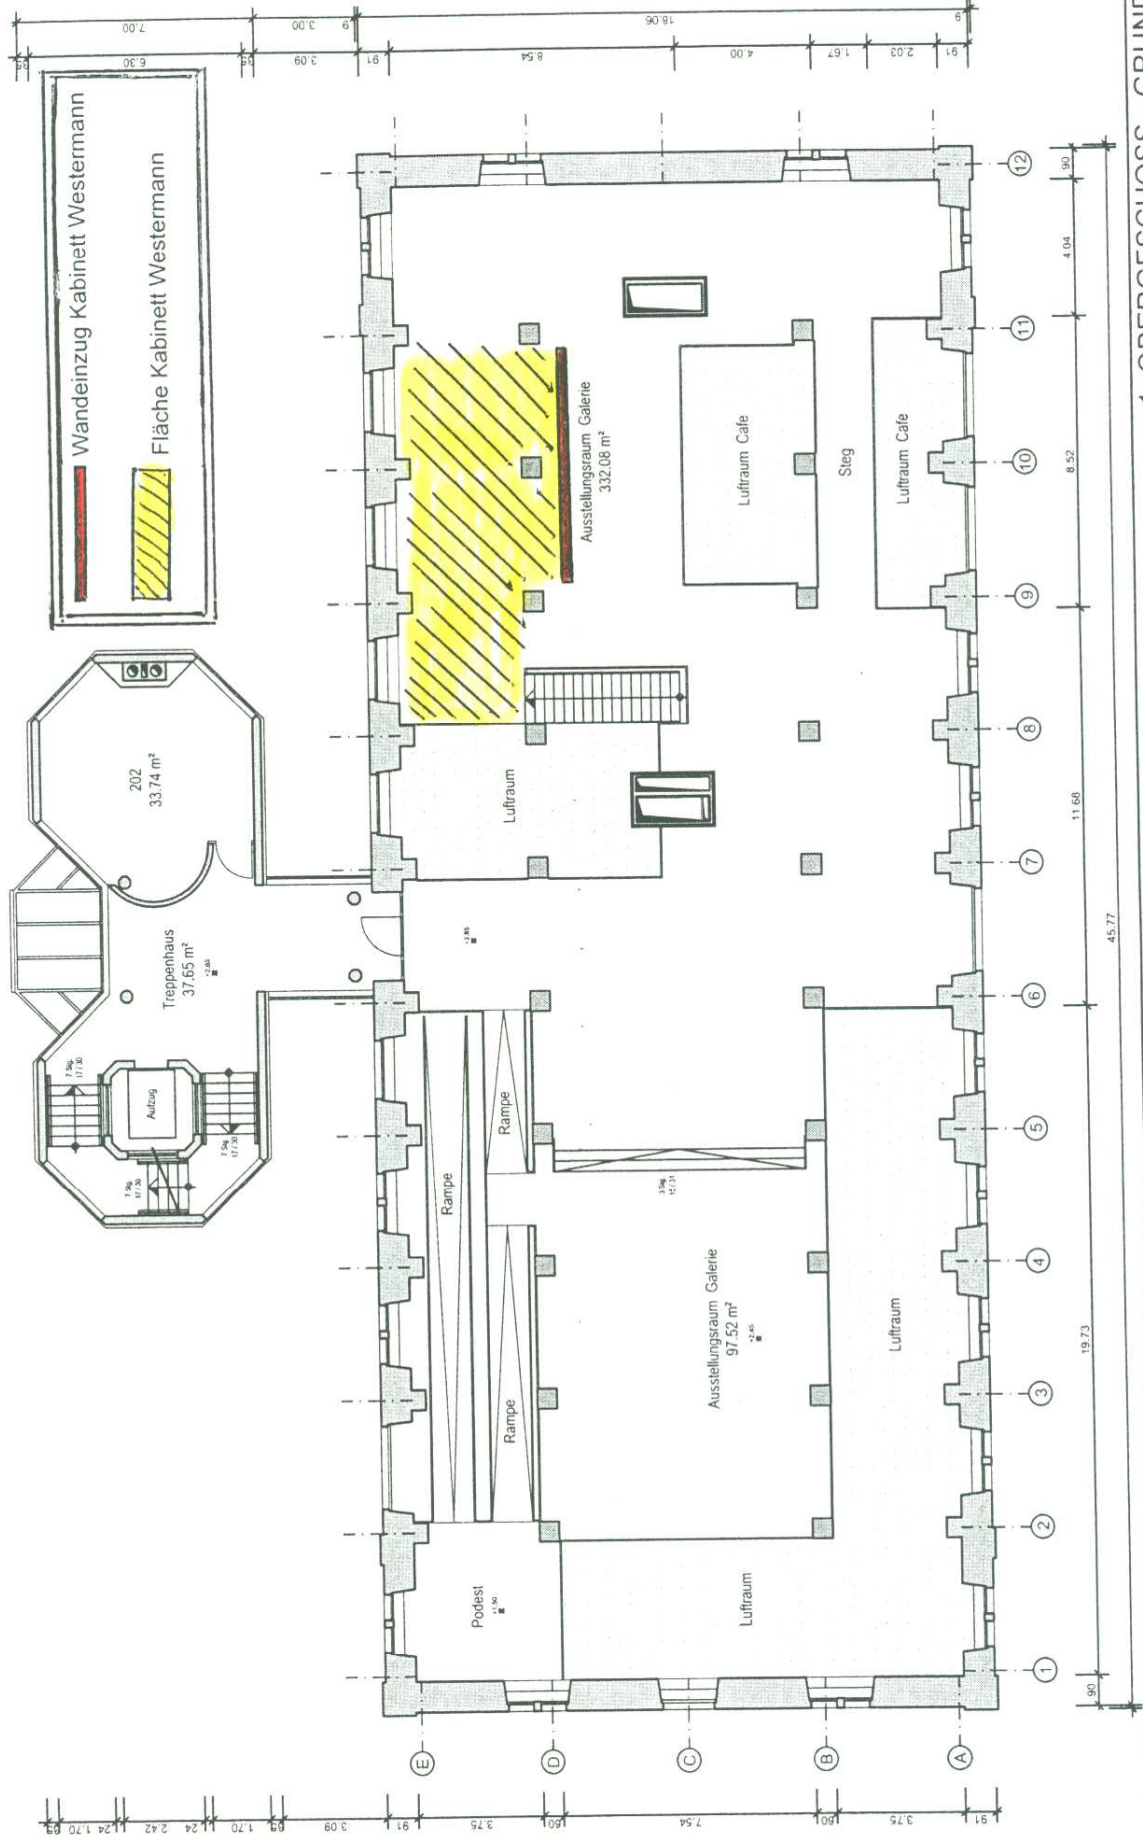

Städtische Galerie Fruchthalle Rastatt
1. OG / „Kabinett Westermann“
 Lageplan: Stand April 2014

1. OBERGESCHOSS - GRUNDRISS

FACHBEREICH BAUEN UND VERKEHR
 KUNDENBEREICH HOCHBAU

ohne M.

PROJEKT: FRUCHTHALLE KAISERSTF 48, 76437 RASTATT